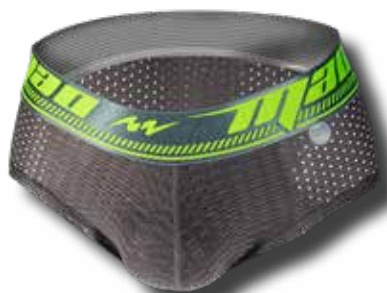

Permite el paso del aire

Brief Stripe

Modelo

MICROFIBRA

BRIEF STRIPE

Tallas:

S / 68 - 73 cm M / 78 - 83 cm
L / 88 - 94 cm XL / 99 - 104 cm

Precio \$285^{c/u}

80% Poliamida 20% Elastano

Brief Neon

Modelo

Comodidad 24/7

Diseño ergonómico

Permite el paso del aire

MICROPERFORADO

BRIEF NEON

Tallas:

S / 68 - 73 cm M / 78 - 83 cm
L / 88 - 94 cm XL / 99 - 104 cm

Precio \$330 c/u

80% Poliamida 20% Elastano

GOLDEN BRIEFS

MICROFIBRA

BRIEF GOLDEN

Tallas:

S / 68 - 73 cm M / 78 - 83 cm
L / 88 - 94 cm XL / 99 - 104 cm

Precio **\$285**c/u

80% Poliamida 20% Elastano

MICROPERFORADO

BRIEF GOLDEN

MICROPERFORADO

Tallas:

S / 68 - 73 cm M / 78 - 83 cm
L / 88 - 94 cm XL / 99 - 104 cm