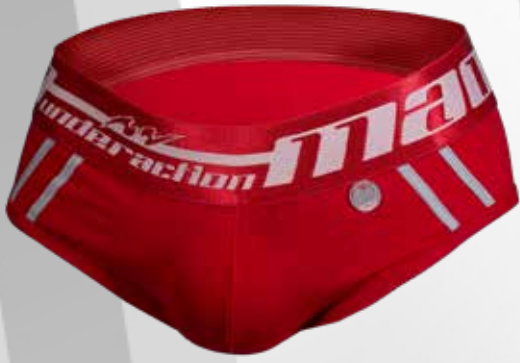

SWIFT

Modelo

MAO

ALGODÓN

ALGODÓN

SWIFT

Tallas:

S / 68 - 73 cm M / 78 - 83 cm
L / 88 - 94 cm XL / 99 - 104 cm

Precio \$285^{c/u}

93% Algodón 7% Elastano

MAO

BRIEF LINE

Modelo

Tacto suave y ligero

Comodidad 24/7

Diseño ergonómico

Permite el paso del aire

ALGODÓN

BRIEF LINE

Tallas:

S / 68 - 73 cm M / 78 - 83 cm
L / 88 - 94 cm XL / 99 - 104 cm

Precio **\$285**c/u

93% Algodón 7% Elastano

mao