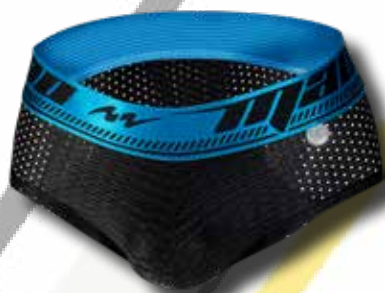

MICROPERFORADO

BRIEF NEON

Tallas:

S / 68 - 73 cm M / 78 - 83 cm
L / 88 - 94 cm XL / 99 - 104 cm

Precio $330 c/u

80% Poliamida 20% Elastano