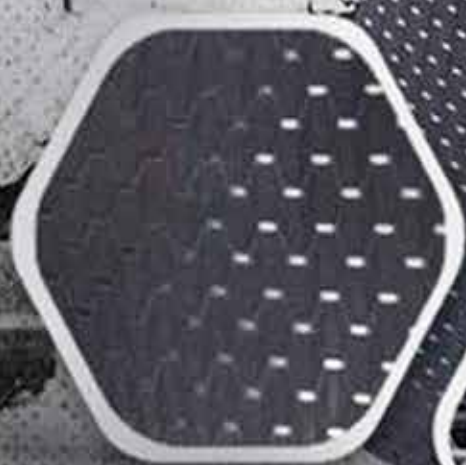

FRESH DOT

WIMBO

FRESH-FIT